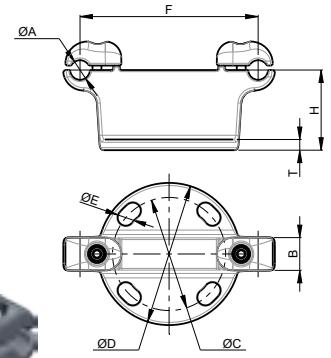

SHDB

CABLE

UP TO
400kV

A2-70

PART NUMBER	A	B	H	C	D	E	T	F	BOLTS A
SHDB.100.010	16 - 24	36	80	76	110	14	12	100	M10
SHDB.100.020	16 - 24	36	80	127	160	18	12	100	M10
SHDB.100.030	16 - 24	36	80	225	265	18	15	100	M10
SHDB.100.040	24 - 28	36	80	76	110	14	12	100	M10
SHDB.100.050	24 - 28	36	80	127	160	18	12	100	M10
SHDB.100.060	24 - 28	36	80	225	265	18	15	100	M10
SHDB.100.070	28 - 33	41	80	76	110	14	12	100	M12
SHDB.100.080	28 - 33	41	80	127	160	18	12	100	M12
SHDB.100.090	28 - 33	41	80	225	265	18	15	100	M12
SHDB.100.100	33 - 40	41	80	76	110	14	12	100	M12
SHDB.100.110	33 - 40	41	80	127	160	18	12	100	M12
SHDB.100.120	33 - 40	41	80	225	265	18	15	100	M12
SHDB.100.130	40 - 45	41	80	76	110	14	12	100	M12
SHDB.100.140	40 - 45	41	80	127	160	18	12	100	M12
SHDB.100.150	40 - 45	41	80	225	265	18	15	100	M12
SHDB.100.160	45 - 50	41	80	76	110	14	12	100	M12
SHDB.100.170	45 - 50	41	80	127	160	18	12	100	M12
SHDB.100.180	45 - 50	41	80	225	265	18	15	100	M12
SHDB.200.010	16 - 24	36	80	76	110	14	12	200	M10
SHDB.200.020	16 - 24	36	80	127	160	18	12	200	M10
SHDB.200.030	16 - 24	36	80	225	265	18	15	200	M10
SHDB.200.040	24 - 28	36	80	76	110	14	12	200	M10
SHDB.200.050	24 - 28	36	80	127	160	18	12	200	M10
SHDB.200.060	24 - 28	36	80	225	265	18	15	200	M10
SHDB.200.070	28 - 33	41	80	76	110	14	12	200	M12
SHDB.200.080	28 - 33	41	80	127	160	18	12	200	M12
SHDB.200.090	28 - 33	41	80	225	265	18	15	200	M12
SHDB.200.200	33 - 40	41	80	76	110	14	12	200	M12
SHDB.200.110	33 - 40	41	80	127	160	18	12	200	M12
SHDB.200.120	33 - 40	41	80	225	265	18	15	200	M12
SHDB.200.130	40 - 45	41	80	76	110	14	12	200	M12
SHDB.200.140	40 - 45	41	80	127	160	18	12	200	M12
SHDB.200.150	40 - 45	41	80	225	265	18	15	200	M12
SHDB.200.160	45 - 50	41	80	76	110	14	12	200	M12
SHDB.200.170	45 - 50	41	80	127	160	18	12	200	M12
SHDB.200.180	45 - 50	41	80	225	265	18	15	200	M12