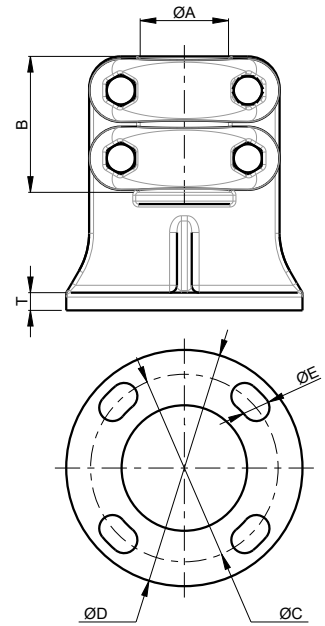

SVHB

TUBE

PART NUMBER	A	COVERS A	B	C	D	E	T	BOLTS A
SVHB.01.03.010	30 - 40	2	82	76	110	14	12	M10
SVHB.01.05.010	30 - 40	2	82	127	160	18	12	M10
SVHB.01.89.010	30 - 40	2	82	225	265	18	15	M10
SVHB.01.03.020	50 - 60	2	92	76	110	14	12	M12
SVHB.01.05.020	50 - 60	2	92	127	160	18	12	M12
SVHB.01.89.020	50 - 60	2	92	225	265	18	15	M12
SVHB.01.03.030	70 - 80	2	92	76	110	14	12	M12
SVHB.01.05.030	70 - 80	2	92	127	160	18	12	M12
SVHB.01.89.030	70 - 80	2	92	225	265	18	15	M12
SVHB.01.03.040	90 - 100	2	92	76	110	14	12	M12
SVHB.01.05.040	90 - 100	2	92	127	160	18	12	M12
SVHB.01.89.040	90 - 100	2	92	225	265	18	15	M12
SVHB.01.03.050	120	2	106	76	110	14	12	M14
SVHB.01.05.050	120	2	106	127	160	18	12	M14
SVHB.01.89.050	120	2	106	225	265	18	15	M14
SVHB.01.03.060	140 - 150	2	106	76	110	14	12	M14
SVHB.01.05.060	140 - 150	2	106	127	160	18	12	M14
SVHB.01.89.060	140 - 150	2	106	225	265	18	15	M14
SVHB.01.03.070	160 - 170	2	106	76	110	14	12	M14
SVHB.01.05.070	160 - 170	2	106	127	160	18	12	M14
SVHB.01.89.070	160 - 170	2	106	225	265	18	15	M14
SVHB.01.03.080	200	2	116	76	110	14	12	M16
SVHB.01.05.080	200	2	116	127	160	18	12	M16
SVHB.01.89.080	200	2	116	225	265	18	15	M16
SVHB.01.03.090	250	2	116	76	110	14	12	M16
SVHB.01.05.090	250	2	116	127	160	18	12	M16
SVHB.01.89.090	250	2	116	225	265	18	15	M16
SVHB.01.03.100	300	2	116	76	110	14	12	M16
SVHB.01.05.100	300	2	116	127	160	18	12	M16
SVHB.01.89.100	300	2	116	225	265	18	15	M16