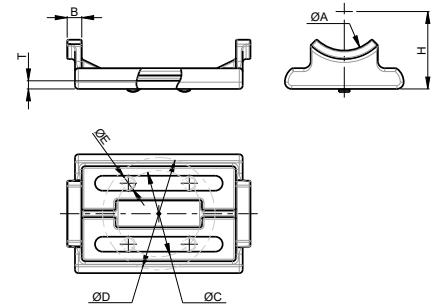

SWOH

AL WELD FIXED SUPPORT

PART NUMBER	A	B	H	C	D	E	T
SWOH18A3	2"IPS (60mm)	21	70	76	110	14	12
SWOH18A5	2"IPS (60mm)	21	70	127	160	18	12
SWOH19A3	2,5"IPS (73mm)	21	79	76	110	14	12
SWOH19A5	2,5"IPS (73mm)	21	79	127	160	18	12
SWOH20A3	3"IPS (88,9mm)	21	92	76	110	14	12
SWOH20A5	3"IPS (88,9mm)	21	92	127	160	18	12
SWOH21A3	3,5"IPS (101,6mm)	21	102	76	110	14	12
SWOH21A5	3,5"IPS (101,6mm)	21	102	127	160	18	12
SWOH22A3	4"IPS (114,3mm)	21	114	76	110	14	12
SWOH22A5	4"IPS (114,3mm)	21	114	127	160	18	12
SWOH24A5	5"IPS (141,3mm)	38	127	127	160	18	12
SWOH86A5	6"IPS (168mm)	38	140	127	160	18	12

SWSUS

PART NUMBER	A	B	H	C	D	E	T
SWSUS18A3	2"IPS (60mm)	21	70	76	110	14	12
SWSUS18A5	2"IPS (60mm)	21	70	127	160	18	12
SWSUS19A3	2,5"IPS (73mm)	21	79	76	110	14	12
SWSUS19A5	2,5"IPS (73mm)	21	79	127	160	18	12
SWSUS20A3	3"IPS (88,9mm)	21	92	76	110	14	12
SWSUS20A5	3"IPS (88,9mm)	21	92	127	160	18	12
SWSUS21A3	3,5"IPS (101,6mm)	21	102	76	110	14	12
SWSUS21A5	3,5"IPS (101,6mm)	21	102	127	160	18	12
SWSUS22A3	4"IPS (114,3mm)	21	114	76	110	14	12
SWSUS22A5	4"IPS (114,3mm)	21	114	127	160	18	12
SWSUS24A5	5"IPS (141,3mm)	38	127	127	160	18	12
SWSUS86A5	6"IPS (168mm)	38	140	127	160	18	12