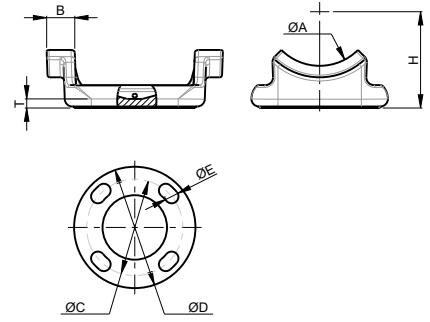

SWOH

AL WELD FIXED SUPPORT

PART NUMBER	A	B	H	C	D	E	T
SWOH18A3	2"IPS (60mm)	21	70	76	110	14	12
SWOH18A5	2"IPS (60mm)	21	70	127	160	18	12
SWOH19A3	2,5"IPS (73mm)	21	79	76	110	14	12
SWOH19A5	2,5"IPS (73mm)	21	79	127	160	18	12
SWOH20A3	3"IPS (88,9mm)	21	92	76	110	14	12
SWOH20A5	3"IPS (88,9mm)	21	92	127	160	18	12
SWOH21A3	3,5"IPS (101,6mm)	21	102	76	110	14	12
SWOH21A5	3,5"IPS (101,6mm)	21	102	127	160	18	12
SWOH22A3	4"IPS (114,3mm)	21	114	76	110	14	12
SWOH22A5	4"IPS (114,3mm)	21	114	127	160	18	12
SWOH24A5	5"IPS (141,3mm)	38	127	127	160	18	12
SWOH86A5	6"IPS (168mm)	38	140	127	160	18	12

SWSUS

PART NUMBER	A	B	H	C	D	E	T
SWSUS18A3	2"IPS (60mm)	21	70	76	110	14	12
SWSUS18A5	2"IPS (60mm)	21	70	127	160	18	12
SWSUS19A3	2,5"IPS (73mm)	21	79	76	110	14	12
SWSUS19A5	2,5"IPS (73mm)	21	79	127	160	18	12
SWSUS20A3	3"IPS (88,9mm)	21	92	76	110	14	12
SWSUS20A5	3"IPS (88,9mm)	21	92	127	160	18	12
SWSUS21A3	3,5"IPS (101,6mm)	21	102	76	110	14	12
SWSUS21A5	3,5"IPS (101,6mm)	21	102	127	160	18	12
SWSUS22A3	4"IPS (114,3mm)	21	114	76	110	14	12
SWSUS22A5	4"IPS (114,3mm)	21	114	127	160	18	12
SWSUS24A5	5"IPS (141,3mm)	38	127	127	160	18	12
SWSUS86A5	6"IPS (168mm)	38	140	127	160	18	12