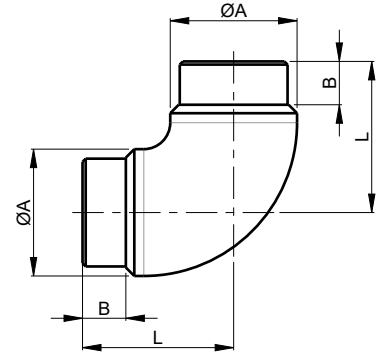

SWL

AL ANGULAR CONNECTOR

UP TO
400kV

PART NUMBER SCH.40	PART NUMBER SCH.80	A	B	L
SWL18A	SWL58A	2"IPS (60mm)	25	90
SWL19A	SWL59A	2,5"IPS (73mm)	35	100
SWL20A	SWL90A	3"IPS (88,9mm)	35	120
SWL21A	SWL91A	3,5"IPS (101,6mm)	35	130
SWL22A	SWL92A	4"IPS (114,3mm)	35	145
SWL24A	SWL94A	5"IPS (141,3mm)	35	155
SWL86A	SWL96A	6"IPS (168mm)	41	155

WS

AL WELD STRAIGHT COUPLER

UP TO
400kV

PART NUMBER SCH.40	PART NUMBER SCH.80	A	B	F	L
WS18A	WS58A	2"IPS (60mm)	150	8	305
WS19A	WS59A	2,5"IPS (73mm)	185	10	380
WS20A	WS90A	3"IPS (88,9mm)	224	11	455
WS21A	WS91A	3,5"IPS (101,6mm)	223	12	455
WS22A	WS92A	4"IPS (114,3mm)	222	12	455
WS24A	WS94A	5"IPS (141,3mm)	222	13	455
WS86A	WS96A	6"IPS (168mm)	222	14	455