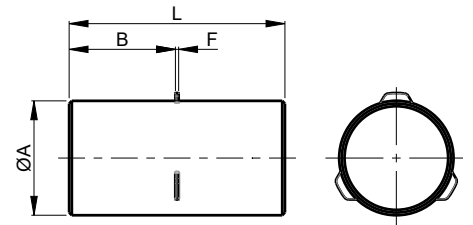

SWL

AL ANGULAR CONNECTOR

UP TO
400kV

PART NUMBER SCH.40	PART NUMBER SCH.80	A	B	L
SWL18A	SWL58A	2"IPS (60mm)	25	90
SWL19A	SWL59A	2,5"IPS (73mm)	35	100
SWL20A	SWL90A	3"IPS (88,9mm)	35	120
SWL21A	SWL91A	3,5"IPS (101,6mm)	35	130
SWL22A	SWL92A	4"IPS (114,3mm)	35	145
SWL24A	SWL94A	5"IPS (141,3mm)	35	155
SWL86A	SWL96A	6"IPS (168mm)	41	155

WS

AL WELD STRAIGHT COUPLER

UP TO
400kV

PART NUMBER SCH.40	PART NUMBER SCH.80	A	B	F	L
WS18A	WS58A	2"IPS (60mm)	150	8	305
WS19A	WS59A	2,5"IPS (73mm)	185	10	380
WS20A	WS90A	3"IPS (88,9mm)	224	11	455
WS21A	WS91A	3,5"IPS (101,6mm)	223	12	455
WS22A	WS92A	4"IPS (114,3mm)	222	12	455
WS24A	WS94A	5"IPS (141,3mm)	222	13	455
WS86A	WS96A	6"IPS (168mm)	222	14	455